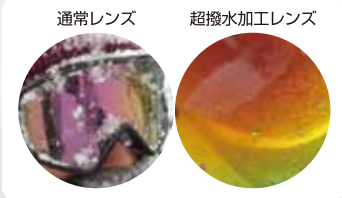

FLAME:MAT BLACK
LENS:BROWN
MIRROR:GREEN Full Revo mirror
4580338500541